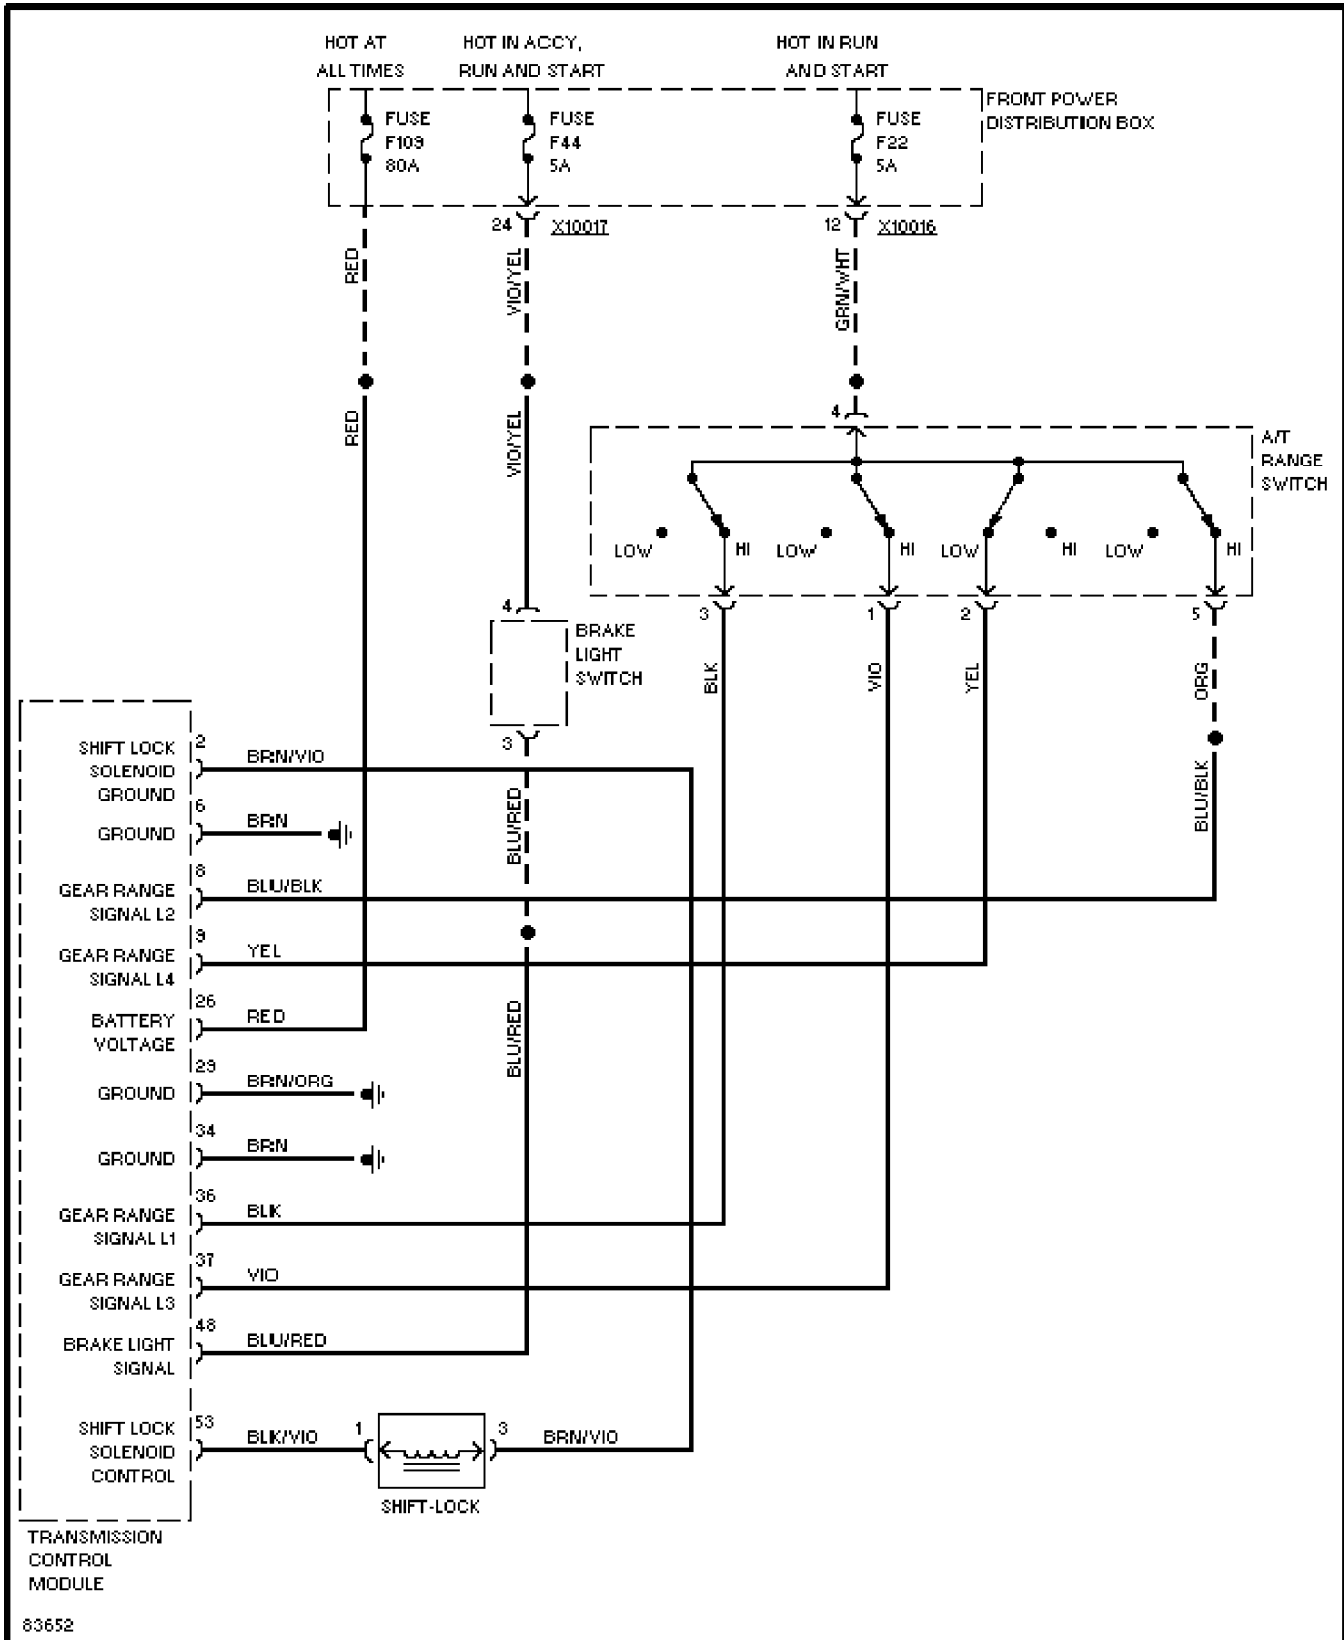

SYSTEM WIRING DIAGRAMS

Shift Interlock Circuit

1995 BMW 740iL

For DIAKOM-AUTO <http://www.diakom.ru> Taganrog support@diakom.ru (8634)315187

Copyright © 1998 Mitchell Repair Information Company, LLC

Thursday, November 23, 2000 12:53PM