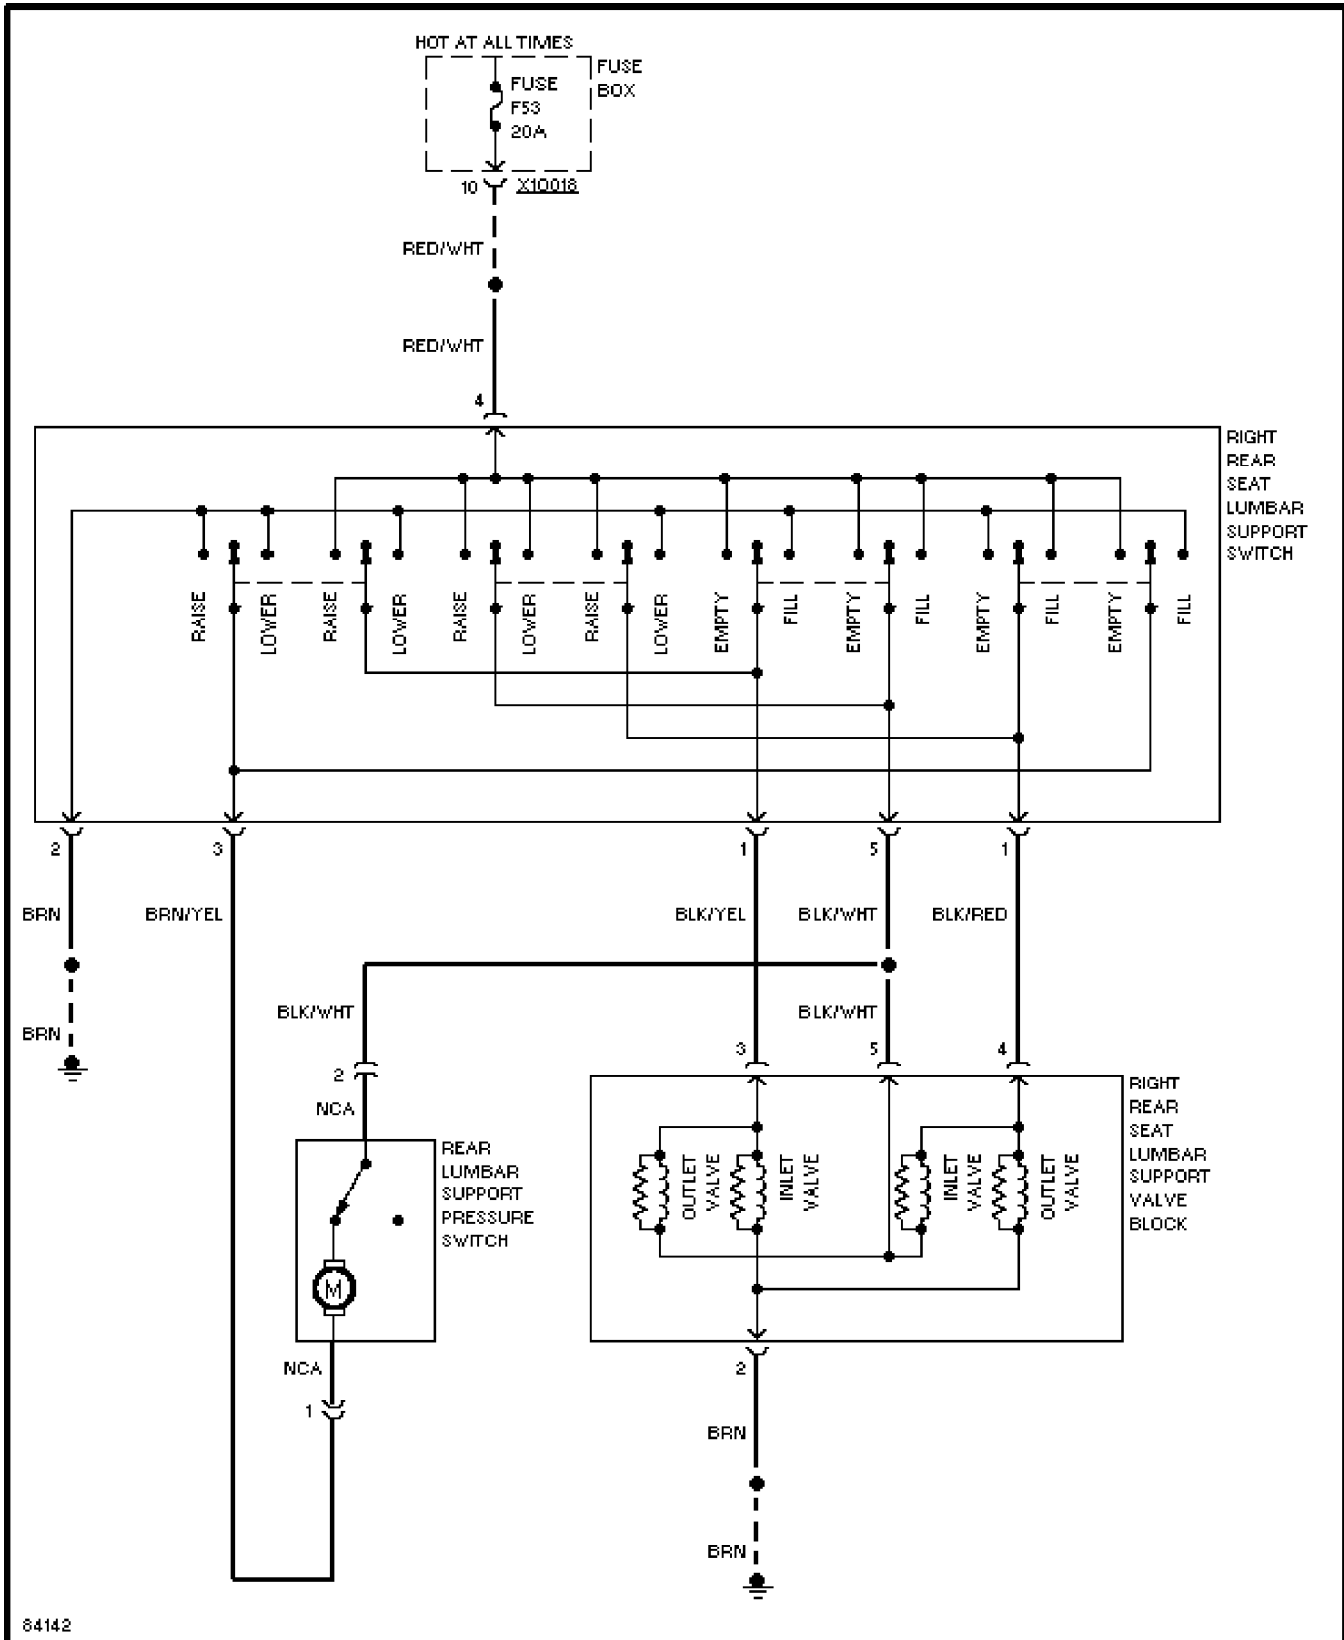

Thursday, November 23, 2000 12:52PM

SYSTEM WIRING DIAGRAMS

Shift Interlock Circuit

1995 BMW 740iL

For DIAKOM-AUTO <http://www.diakom.ru> Taganrog support@diakom.ru (8634)315187

Copyright © 1998 Mitchell Repair Information Company, LLC